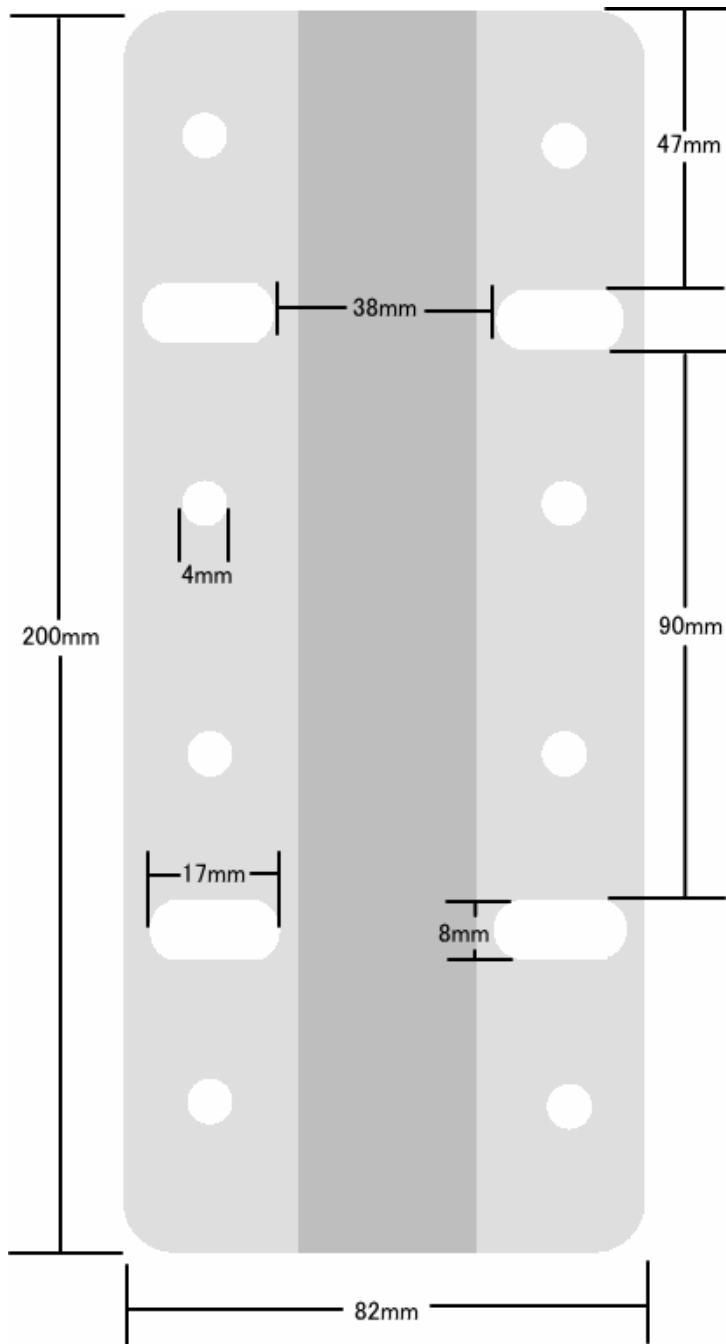

# MS30Aマストスタンドホルダー用座金の寸法

© 定格・仕様・外觀等は、改良のため予告なく変更することがあります。